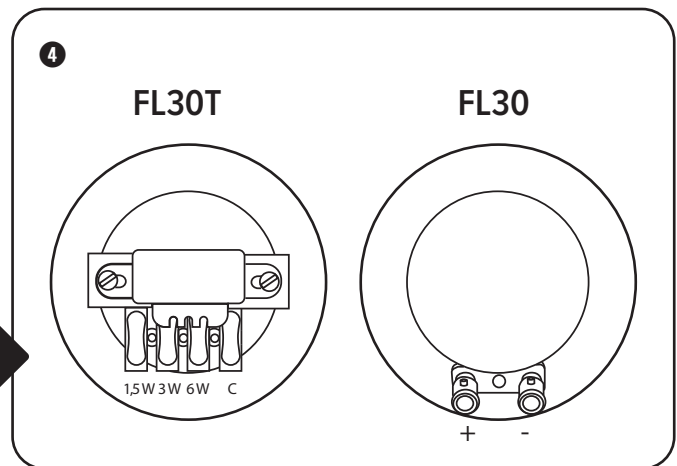

PROBLEMEN

Bij problemen kan u best contact opnemen met uw erkende dealer. Daarnaast kan u ook onze website www.artsound.be raadplegen.

PROBLÈMES

En cas de problème, veuillez contacter votre revendeur agréé. Vous pouvez également consulter notre site web www.artsound.be.

TROUBLESHOOTING

In case of problems, please contact your authorised dealer. You can also consult our website www.artsound.be.