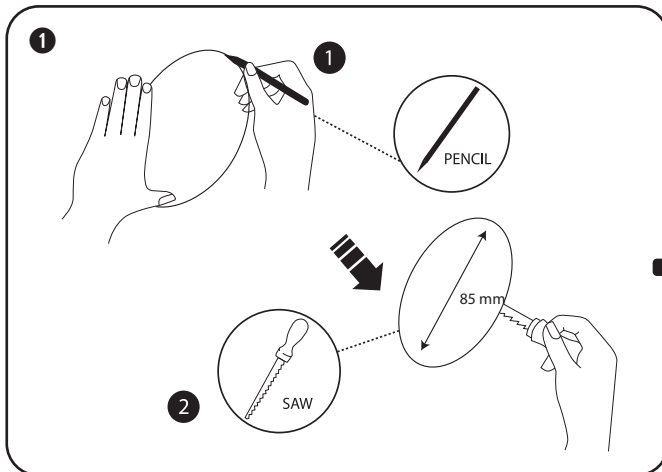

PROBLEMEN

Bij problemen kan u best contact opnemen met uw erkende dealer. Daarnaast kan u ook onze website www.artsound.be raadplegen.

PROBLÈMES

En cas de problème, veuillez contacter votre revendeur agréé. Vous pouvez également consulter notre site web www.artsound.be.

TROUBLESHOOTING

In case of problems, please contact your authorised dealer. You can also consult our website www.artsound.be.